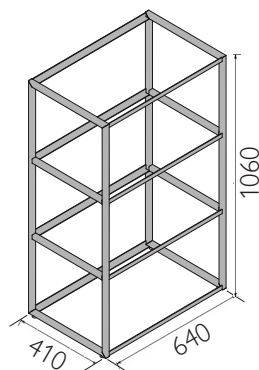

Possibilita' di utilizzare le strutture come basamento scrivania, sia singola che condivisa.

Il prodotto e' imballato e assemblato singolarmente su scatole di cartone.

Nell' installazione deve essere solo eseguita la regolazione dei piedini ed eventuale ancoraggio al muro o piani scrivania.

Possibilita' di avere i ripiani in legno

LOKY 640x1740
IMBALLO 1 Pallet (90x130)cm H190cm 4 pezzi **Volume:** 2,3 mc

158 289 00
- Struttura 640 H1740 * Senza ripiani

158 290 00
- Struttura 640 H1740 - 5 ripiani in metallo *in legno su richiesta

158 291 00
- Struttura 640 H1740 - 4 ripiani in metallo - 1 armadio a 2 ante con piano interno

158 292 00
- Struttura 640 H1740 - 3 ripiani in metallo - 1 box - 1 armadio a 2 ante con piano interno

158 293 00
- Struttura 640 H1740 - 3 ripiani in metallo - 3 box - 1 armadio a 2 ante con piano interno

LOKY 640x1060
IMBALLO 1 Pallet (90x130)cm H220cm 8 pezzi **Volume:** 2,6 mc

158 294 00
- Struttura 640 H1060 * Senza ripiani

158 295 00
- Struttura 640 H1060 - 4 ripiani in metallo *in legno su richiesta