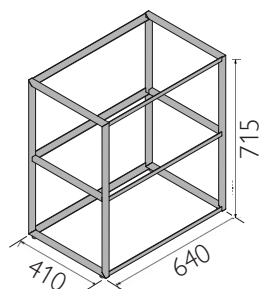

158 291 00
- Struttura 640 H1740 - 4 ripiani in metallo - 1 armadio a 2 ante con piano interno

158 292 00
- Struttura 640 H1740 - 3 ripiani in metallo - 1 box - 1 armadio a 2 ante con piano interno

158 293 00
- Struttura 640 H1740 - 3 ripiani in metallo - 3 box - 1 armadio a 2 ante con piano interno

LOKY 640x1060
IMBALLO 1 Pallet (90x130)cm H220cm 8 pezzi **Volume:** 2,6 mc

158 294 00
- Struttura 640 H1060 * Senza ripiani

158 295 00
- Struttura 640 H1060 - 4 ripiani in metallo *in legno su richiesta

158 296 00
- Struttura 640 H1060 - 4 ripiani in metallo - 1 box

158 297 00
- Struttura 640 H1060 - 4 ripiani in metallo - 2 box

LOKY 640x715
IMBALLO 1 Pallet (90x130)cm H220cm 12 pezzi **Volume:** 2,6 mc