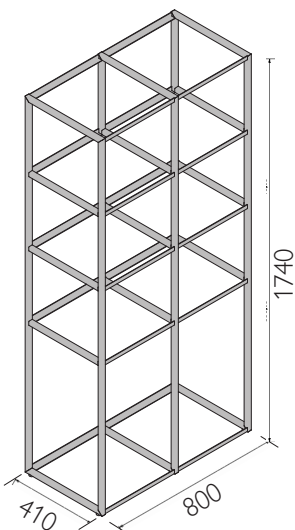

158 296 00
- Struttura 640 H1060 - 4 ripiani in metallo - 1 box

158 297 00
- Struttura 640 H1060 - 4 ripiani in metallo - 2 box

LOKY 640x715
IMBALLO 1 Pallet (90x130)cm H220cm 12 pezzi **Volume:** 2,6 mc

158 298 00
- Struttura 640 H715 * Senza ripiani

158 299 00
- Struttura 640 H715 - 3 ripiani in metallo *in legno su richiesta

158 300 00
- Struttura 640 H715 - 3 ripiani in metallo - 1 box

158 301 00
- Struttura 640 H715 - 3 ripiani in metallo - 2 box

LOKY 800x1740
IMBALLO 1 Pallet (90x130)cm H190cm 3 pezzi **Volume:** 2,3 mc

158 302 00
- Struttura 800 H1740
* Senza ripiani

158 303 00
- Struttura 800 H1740
- 10 ripiani in metallo
*in legno su richiesta

158 304 00
- Struttura 800 H1740
- 6 ripiani in metallo
- 2 armadi a 1 anta
con piano interno

158 305 00
- Struttura 800 H1740
- 3 ripiani in metallo
- 2 box
- 2 armadi a 1 anta
con piano interno

158 306 00
- Struttura 800 H1740
- 6 box
- 2 armadi a 1 anta
con piano interno