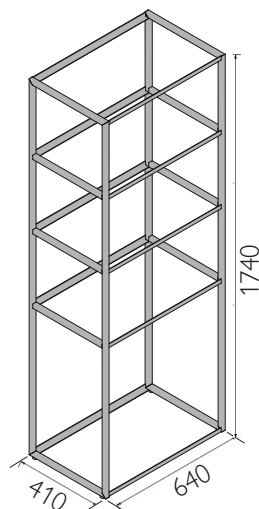

Struttura monoblocco saldata realizzata con profilo quadro da 20mm e disponibile in varie configurazioni.

Strutture utilizzabili indipendentemente come librerie e pareti attrezzate sia per home e office.

Possibilita' di utilizzare le strutture come basamento scrivania, sia singola che condivisa.

Il prodotto e' imballato e assemblato singolarmente su scatole di cartone.

Nell' installazione deve essere solo eseguita la regolazione dei piedini ed eventuale ancoraggio al muro o piani scrivania.

Possibilita' di avere i ripiani in legno

LOKY 640x1740
IMBALLO 1 Pallet (90x130)cm H190cm 4 pezzi **Volume:** 2,3 mc

158 289 00
- Struttura 640 H1740 * Senza ripiani

158 290 00
- Struttura 640 H1740 - 5 ripiani in metallo *in legno su richiesta

158 291 00
- Struttura 640 H1740 - 4 ripiani in metallo - 1 armadio a 2 ante con piano interno

158 292 00
- Struttura 640 H1740 - 3 ripiani in metallo - 1 box - 1 armadio a 2 ante con piano interno

158 293 00
- Struttura 640 H1740 - 3 ripiani in metallo - 3 box - 1 armadio a 2 ante con piano interno