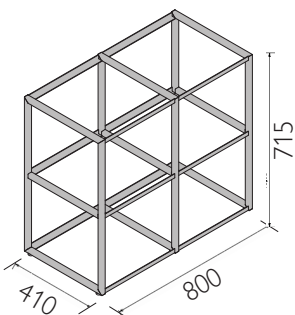

Struttura monoblocco saldata realizzata con profilo quadro da 20mm e disponibile in varie configurazioni.

Strutture utilizzabili indipendentemente come librerie e pareti attrezzate sia per home e office.

LOKY 800x1740
IMBALLO 1 Pallet (90x130)cm H190cm 3 pezzi **Volume:** 2,3 mc

158 302 00
- Struttura 800 H1740
* Senza ripiani

158 303 00
- Struttura 800 H1740
- 10 ripiani in metallo
*in legno su richiesta

158 304 00
- Struttura 800 H1740
- 6 ripiani in metallo
- 2 armadi a 1 anta
con piano interno

158 305 00
- Struttura 800 H1740
- 3 ripiani in metallo
- 2 box
- 2 armadi a 1 anta
con piano interno

158 306 00
- Struttura 800 H1740
- 6 box
- 2 armadi a 1 anta
con piano interno

LOKY 800x715
IMBALLO 1 Pallet (90x130)cm H220cm 9 pezzi **Volume:** 2,6 mc

158 307 00
- Struttura 800 H715
* Senza ripiani

158 308 00
- Struttura 800 H715
- 6 ripiani in metallo
*in legno su richiesta

158 309 00
- Struttura 800 H715
- 2 ripiani in metallo
- 2 box